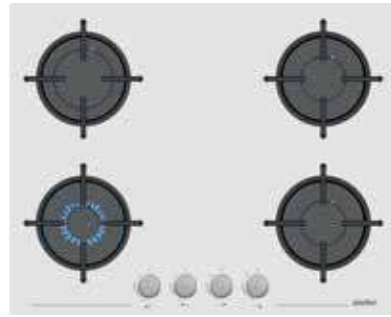

Dayanıklı ve İşlevsel Teleskopik Raylar

Teleskopik ray sistemi, tepsilerinizi zahmetsizce dışarıya kaydırarak dökülme ve yanma riskini en aza indirir. En ağır yemekleri bile güvenle taşımanızı sağlayan bu sistem, her pişirme anında size konfor ve kullanım kolaylığı sunar.

8245 - Beyaz Steammaster

- 11 Fonksiyon
- Air Fry teknolojisi
- Buhar Destekli Pişirme
- Grill / Izgara fonksiyonu
- XXL 5 Tepsi raflı geniş iç hacim
- Programlanabilir dokunmatik dijital saat
- Büyük pop up düğme
- Kolay temizlenebilir 3 camlı kapı
- Kullanımı kolay teleskobik tepsi rayı
- 1 Std.Tepsi + 1 Derin tepsi + Air Fry tepsi + Premium tel ızgara