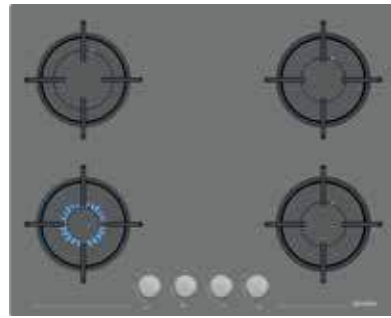

8244 - Siyah Steammaster

- 11 Fonksiyon
- Air Fry teknolojisi
- Buhar Destekli Pişirme
- Grill / Izgara fonksiyonu
- XXL 5 Tepsi raflı geniş iç hacim
- Programlanabilir dokunmatik dijital saat
- Büyük pop up düğme
- Kolay temizlenebilir 3 camlı kapı
- Kullanımı kolay teleskobik tepsi rayı
- 1 Std.Tepsi + 1 Derin tepsi + Air Fry tepsi + Premium tel ızgara

3653 - Siyah Cam Ocak

- 65 cm genişlik
- Düğmeden otomatik çakmak
- Otomatik gaz emniyeti
- Emaye ızgara

8738 - Siyah Premium Cam Davlumbaz

- 60 cm genişlik, 2 Cam
- 500 m³/saat hava transferi
- Dijital touch kontrol
- 3 ayrı emiş gücü ayarı
- Led lamba
- Inox Dekor
- Bulaşık makinesinde yıkanabilir filtre
- Ses seviyesi 58 dBA
- Bacalı/Bacasız kullanım

8246 - Gri Steammaster

- 11 Fonksiyon
- Air Fry teknolojisi
- Buhar Destekli Pişirme
- Grill / Izgara fonksiyonu
- XXL 5 Tepsi raflı geniş iç hacim
- Programlanabilir dokunmatik dijital saat
- Büyük pop up düğme
- Kolay temizlenebilir 3 camlı kapı
- Kullanımı kolay teleskobik tepsi rayı
- 1 Std.Tepsi + 1 Derin tepsi + Air Fry tepsi + Premium tel ızgara