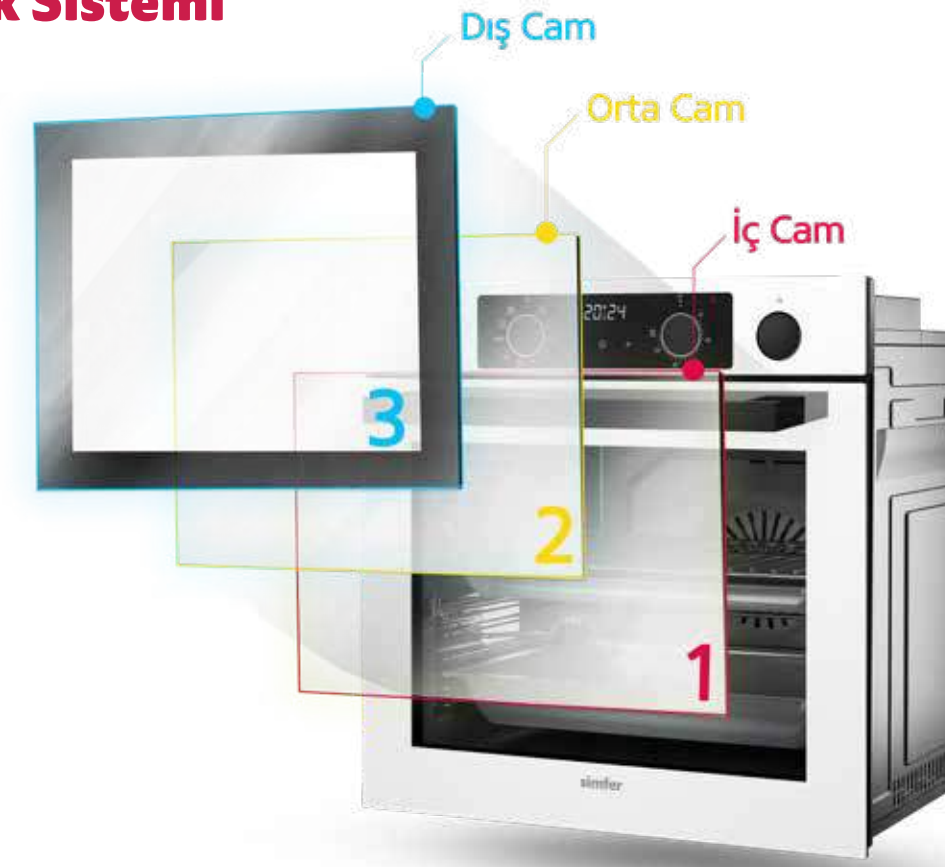

3 Camlı Soğuk Kapak Sistemi

3 cam teknolojisi ile hem enerji tasarrufu sağlar hem de güvenliği en üst düzeye çıkarır. **Fırın çalışırken dış cam soğuk kalır**, böylece eliniz temas ettiğinde yanma riski ortadan kalkar.