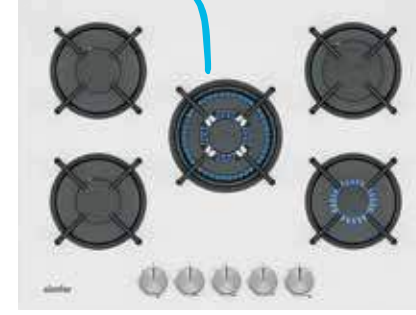

3751 - Beyaz Cam Ocak

- 70 cm genişlik (60 cm tezgahına monte edilebilir)
- 4G + 1G Güçlü Wok yanıcı
- Düğmeden otomatik çakmak
- Otomatik gaz emniyeti
- Emaye ızgara

Güçlü Wok