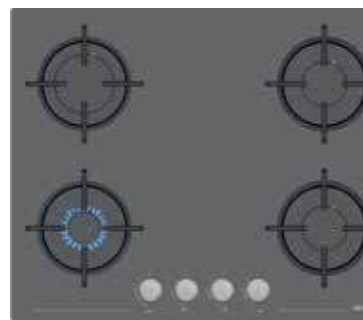

3655 - Silver Cam Ocak

- **65 cm genişlik**
- Düğmeden otomatik çakmak
- Otomatik gaz emniyeti
- Emaye ızgara