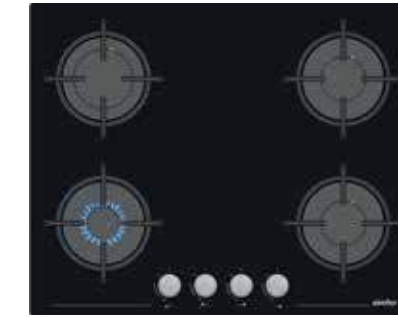

8244 - Siyah Steammaster

- 11 Fonksiyon
- Air Fry teknolojisi
- Buhar Destekli Pişirme
- Grill / Izgara fonksiyonu
- XXL 5 Tepsi raflı geniş iç hacim
- Programlanabilir dokunmatik dijital saat
- Büyük pop up düğme
- Kolay temizlenebilir 3 camlı kapı
- Kullanımı kolay teleskobik tepsi rayı
- 1 Std.Tepsi + 1 Derin tepsi + Air Fry tepsi + Premium tel ızgara