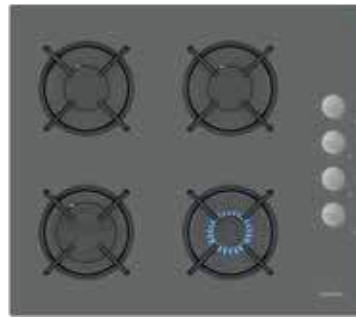

3537 - Silver Cam Ocak

- 60 cm genişlik
- Düğmeden otomatik çakmak
- Otomatik gaz emniyeti
- Emaye ızgara