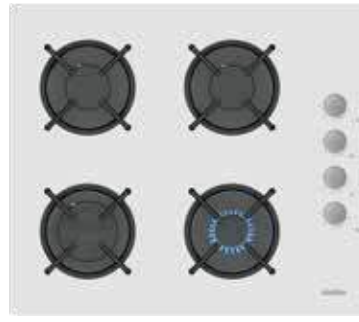

3507 - Beyaz Cam Ocak

- 60 cm genişlik
- Düğmeden otomatik çakmak
- Otomatik gaz emniyeti
- Emaye ızgara