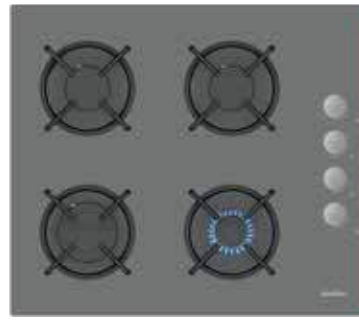

3538 - Gri Cam Ocak

- 60 cm genişlik
- Düğmeden otomatik çakmak
- Otomatik gaz emniyeti
- Emaye ızgara