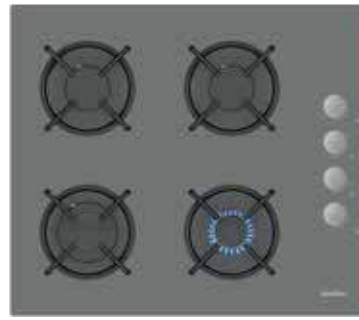

8217 - Gri Air Fry

- 10 Fonksiyon
- **Air Fry** teknolojisi
- **Grill / Izgara** fonksiyonu
- XXL 5 Tepsi raflı geniş iç hacim
- Programlanabilir dokunmatik dijital saat
- **Büyük pop up düğme**
- Kolay temizlenebilir 3 camlı kapı
- 1 Std.Tepsi + 1 Derin tepsi + Air Fry tepsi + Premium tel ızgara