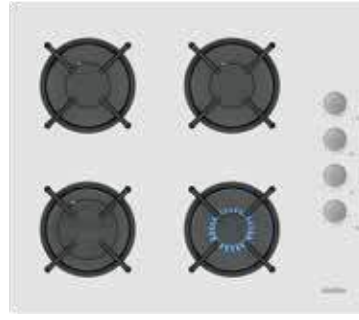

8246 - Gri Steammaster

- 11 Fonksiyon
- Air Fry teknolojisi
- Buhar Destekli Pişirme
- Grill / Izgara fonksiyonu
- XXL 5 Tepsi raflı geniş iç hacim
- Programlanabilir dokunmatik dijital saat
- Büyük pop up düğme
- Kolay temizlenebilir 3 camlı kapı
- Kullanımı kolay teleskobik tepsi rayı
- 1 Std.Tepsi + 1 Derin tepsi + Air Fry tepsi + Premium tel ızgara

3656 - Gri Cam Ocak

- 65 cm genişlik
- Düğmeden otomatik çakmak
- Otomatik gaz emniyeti
- Emaye ızgara

8740 - Gri Premium Cam Davlumbaz

- 60 cm genişlik, 2 Cam
- 500 m³/saat hava transferi
- Dijital touch kontrol
- 3 ayrı emiş gücü ayarı
- Led lamba
- Inox Dekor
- Bulaşık makinesinde yıkanabilir filtre
- Ses seviyesi 58 dBA
- Bacalı/Bacasız kullanım

 **Steammaster**

8216 - Beyaz Air Fry

- 10 Fonksiyon
- **Air Fry** teknolojisi
- **Grill / Izgara** fonksiyonu
- XXL 5 Tepsi raflı geniş iç hacim
- Programlanabilir dokunmatik dijital saat
- **Büyük pop up düğme**
- Kolay temizlenebilir 3 camlı kapı
- 1 Std.Tepsi + 1 Derin tepsi + Air Fry tepsi + Premium tel ızgara